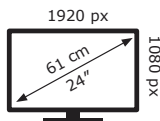

MSI

MAG ARTYMIS 242C

22 kWh/1000h

2013/2013